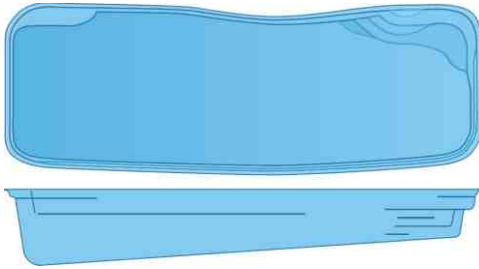

# Cool Pools of Melbourne - Fibreglass Pool Shapes and Sizes

Barrier Reef Range

L: 12.0 W: 4.30 D: 2.0 S: 1.26  
 L: 10.3 W: 4.30 D: 1.85 S: 1.26  
 L: 8.85 W: 4.20 D: 1.81 S: 1.26  
 L: 7.5 W: 4.20 D: 1.67 S: 1.26

Majestic Range

L: 10.5 W: 4.40 D: 1.94 S: 1.10  
 L: 9.5 W: 4.40 D: 1.91 S: 1.13  
 L: 8.5 W: 4.40 D: 1.86 S: 1.18  
 Majestic Slimline  
 L: 7.2 W: 3.40 D: 1.81 S: 1.24

Monaco Range

L: 10.5 W: 4.40 D: 1.94 S: 1.10  
 L: 9.5 W: 4.40 D: 1.91 S: 1.13  
 L: 8.5 W: 4.40 D: 1.86 S: 1.18  
 Monaco Slimline  
 L: 8.5 W: 3.45 D: 1.86 S: 1.18  
 L: 7.2 W: 3.40 D: 1.81 S: 1.24

Manhattan Range

Total L: 10.6 W: 4.30 D: 1.80 S: 1.10  
 Swim Area 8.40  
 Total L: 8.80 W: 4.30 D: 1.60 S: 1.10  
 Swim Area 6.60  
 SPA L: 2.00 W: 2.70 D: 1.00

Brooklyn Range

L: 12.2 W: 4.4 D: 2.0 S: 1.10  
 L: 9.6 W: 4.4 D: 1.85 S: 1.10  
 L: 7.5 W: 4.4 D: 1.75 S: 1.10  
 SPA  
 L: 1.93 W: 1.80 D: 1.00

Billabong Range

L: 10.5 W: 3.8 D: 1.94 S: 1.11  
 L: 9.5 W: 3.8 D: 1.86 S: 1.11  
 L: 8.5 W: 3.8 D: 1.79 S: 1.11  
 L: 7.5 W: 3.8 D: 1.71 S: 1.11

Lap Pool 8 M

L: 8.38 W: 3.48 D: Flat 1.35

Lap Pool 12 M

L: 12.24 W: 3.48 D: Flat 1.35